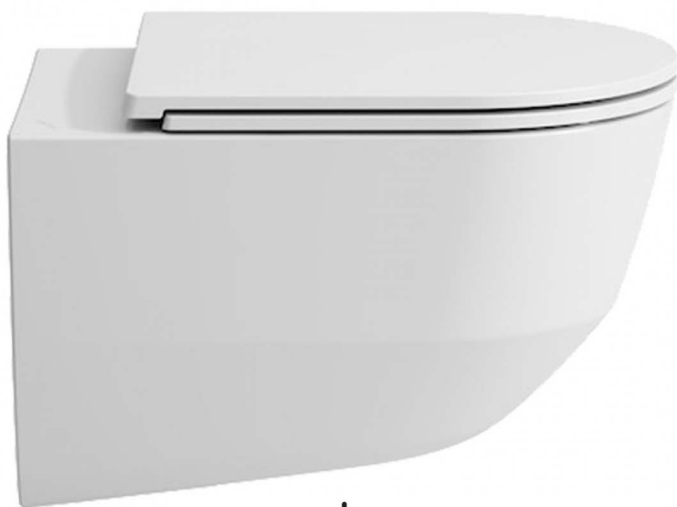

LAUFEN PRO závěsný klozet 360x530x340mm, hluboké splachování, bílá  
 LAUFEN PRO WC sedátko 370x445x45mm, slim, s poklopem, odnímatelné, duroplast, bílá

Ilustrační obrázek

## WC

### Wc závěsné

CONCEPT DUOFIX prvek pro závěsné WC, 112cm, s nádržkou Sigma 12cm (UP320)

CONCEPT KOMBIFIX prvek pro závěsné WC, 108cm, s nádržkou Sigma 12cm (UP320), ovládání zepředu

CONCEPT SIGMA 01 dvě množství splachování, materiál plast, barva alpská bílá