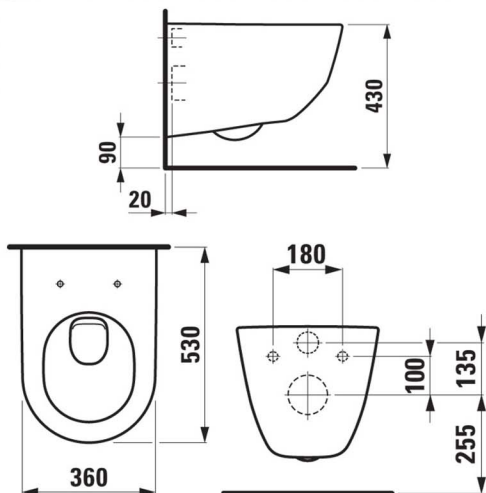

LAUFEN PRO závěsný klozet 360x530x340mm, hluboké splachování, bílá  
 LAUFEN PRO WC sedátko 370x445x45mm, slim, s poklopem, odnímatelné, duroplast, bílá

Ilustrační obrázek

### Wc závěsné

CONCEPT DUOFIX prvek pro závěsné WC, 112cm, s nádržkou Sigma 12cm (UP320)

CONCEPT KOMBIFIX prvek pro závěsné WC, 108cm, s nádržkou Sigma 12cm (UP320), ovládání zepředu

CONCEPT SIGMA 01 dvě množství splachování, materiál plast, barva alpská bílá

### Vana Concept 100 | 170x75cm

CONCEPT 100 vana obdélníková 1700x750x440mm, akrylát, bílá

CONCEPT vanový sifon automat komplet 570mm, chrom

NOVASERVIS ALGEO SQUARE nástěnná vanová baterie, chrom

NOVASERVIS sprchová souprava 80mm, s 3-polohovou sprchovou růžicí, chrom

### Zástěna sprchová | 90x90cm

CONCEPT 100 NEW sprchový kout 900x900x1900mm čtverec, 4 dílný, bílá/čiré sklo s AP

EASY sprchová vanička 900x900mm, čtverec, litý mramor, slim, bílá

NOVASERVIS ALGEO SQUAR sprchová baterie 190mm, nástěnná, páková, chrom